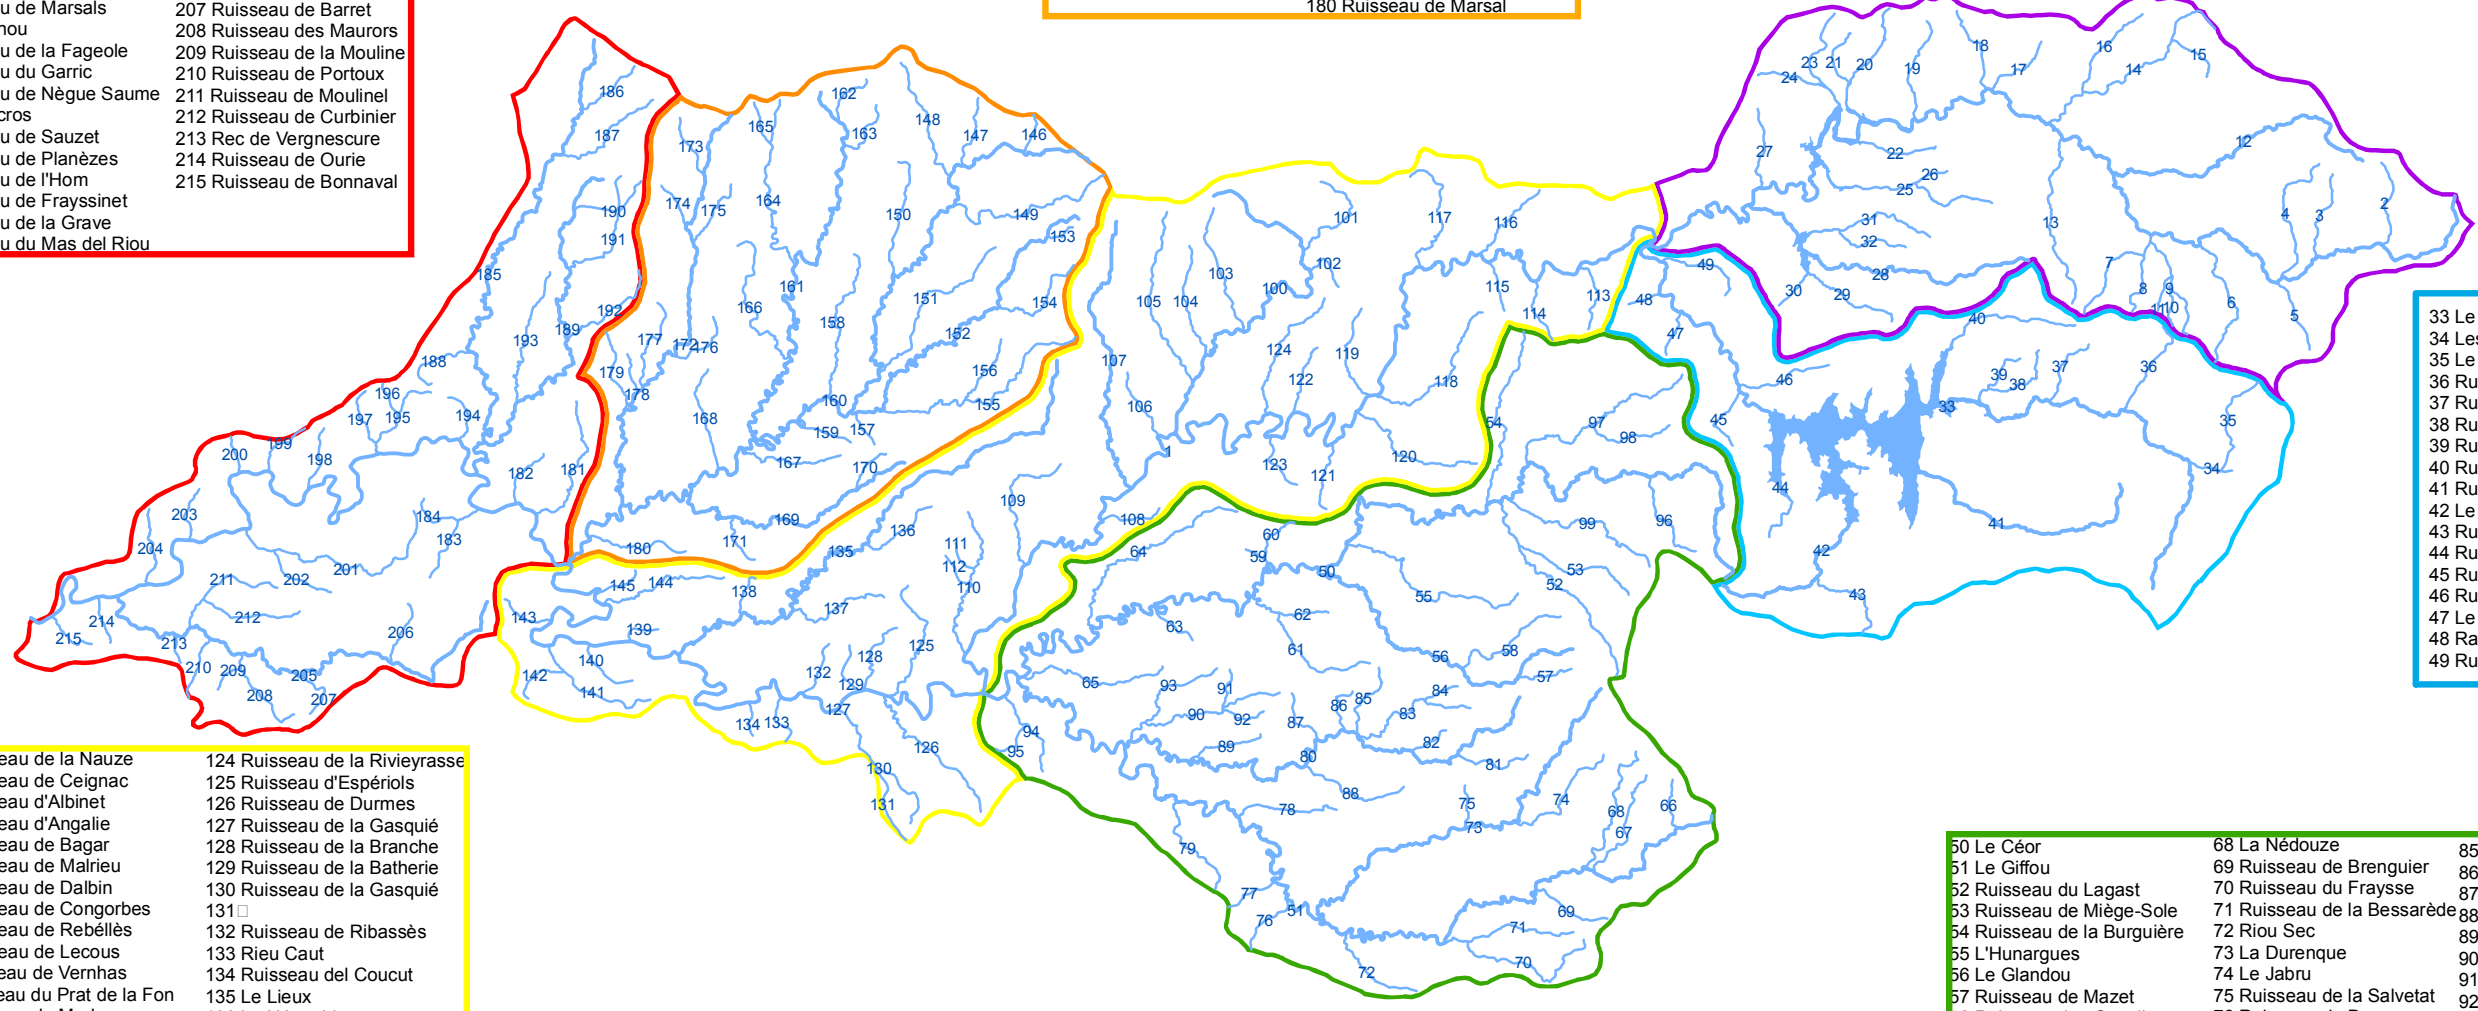

- 1 Le Viaur
- 2 Ruisseau de la Caze
- 3 Ruisseau de Boutaric
- 4 Ruisseau de Rieutord
- 5 Ruisseau des Pradines
- 6 Ruisseau de Bouteille
- 7 Ruisseau de Lacan
- 8 Ruisseau de Roque Civière
- 9 Ruisseau de Pauplanche
- 10 Ruisseau del Teisseire
- 11 Le Rebellac
- 12 Ruisseau de Varayrous
- 13 Le Bouzou
- 14 Ruisseau d'Estache
- 15 Ruisseau de Poulentines
- 16 Ruisseau des Cazalets
- 17 Ruisseau de Clauvèrhes
- 18 Ruisseau des Gardies
- 19 Ruisseau de la Brauge
- 20 Ruisseau des Pesquiés
- 21 Ruisseau du Moulin
- 22 Ruisseau des Combes
- 23 Ruisseau de la Franquèze
- 24 Ruisseau des Salses
- 25 Ruisseau de Cadousse
- 26 Ruisseau de Combe Méjane
- 27 Ruisseau des Gatous
- 28 Ruisseau de Bage
- 29 Ruisseau de Lestang
- 30 Ruisseau du Malpas
- 31 Ruisseau de Buscaylet
- 32 Ruisseau de Vernhières

- 100 Ruisseau de la Nauze
- 101 Ruisseau de Ceignac
- 102 Ruisseau d'Albinet
- 103 Ruisseau d'Angalie
- 104 Ruisseau de Bagar
- 105 Ruisseau de Malrieu
- 106 Ruisseau de Dalbin
- 107 Ruisseau de Congorbes
- 108 Ruisseau de Rebellès
- 109 Ruisseau de Lecous
- 110 Ruisseau de Vernhas
- 111 Ruisseau du Prat de la Fon
- 112 Ruisseau de Mader
- 113 Ruisseau de Connes
- 114 Ravin de la Nauq
- 115 Ruisseau du Landounès
- 116 Ruisseau des Carbonnières
- 117 Ruisseau de Cayrac
- 118 Ruisseau de Cantarane
- 119 Ruisseau des Agoutes
- 120 Ruisseau de Viollelle
- 121 Ravin des Cazals
- 122 Ruisseau de Bécade
- 123 Ravin de la Barthette
- 124 Ruisseau de la Rivieyrasse
- 125 Ruisseau d'Espériols
- 126 Ruisseau de Durmes
- 127 Ruisseau de la Gasquié
- 128 Ruisseau de la Branche
- 129 Ruisseau de la Batherie
- 130 Ruisseau de la Gasquié
- 131 □
- 132 Ruisseau de Ribassès
- 133 Rieu Caut
- 134 Ruisseau del Coucut
- 135 Le Lieux
- 136 Le Nèguebiau
- 137 Ruisseau des Clauzels
- 138 Ruisseau de la Bataille
- 139 Riou Naut
- 140 Ruisseau du Bruel
- 141 Ruisseau de Liaumiès
- 142 Ruisseau du Bourgnou
- 143 Ruisseau de Combret
- 144 Ruisseau de Pourcassès
- 145 Ruisseau de Fouyrac

- 33 Le Vioulou
- 34 Les Douzes
- 35 Le Régalou
- 36 Ruisseau de Martials
- 37 Ruisseau de Bédettes
- 38 Ruisseau des Gagettes
- 39 Ruisseau de la Jasse
- 40 Ruisseau de Sauganne
- 41 Ruisseau de Connes
- 42 Le Rieutord
- 43 Ruisseau de Calméjane
- 44 Ruisseau du Roucan
- 45 Ruisseau de Colières
- 46 Ruisseau de la Gourde
- 47 Le Vioulette
- 48 Ravin du Pré Sec
- 49 Ruisseau du Portal

- 50 Le Céor
- 51 Le Giffou
- 52 Ruisseau du Lagast
- 53 Ruisseau de Miège-Sole
- 54 Ruisseau de la Burguière
- 55 L'Hunargues
- 56 Le Glandou
- 57 Ruisseau de Mazet
- 58 Ruisseau des Gazelles
- 59 Ruisseau de Prat Pendent
- 60 Ruisseau de Caucard
- 61 Ruisseau de la Fourque
- 62 Ruisseau de Longue Vernhe
- 63 Ruisseau de Rouffencac
- 64 L'Hume
- 65 Ruisseau de Gintou
- 66 Ruisseau de la Groille
- 67 Ruisseau de Canals
- 68 La Nédouze
- 69 Ruisseau de Brenguier
- 70 Ruisseau du Fraysse
- 71 Ruisseau de la Bessarède
- 72 Riou Sec
- 73 La Durenque
- 74 Le Jabru
- 75 Ruisseau de la Salvetat
- 76 Ruisseau de Durou
- 77 Ruisseau de Cadoule
- 78 Riou Sec
- 79 Ruisseau de Cathières
- 80 Le Fouquet
- 81 Ruisseau d'Escorbis
- 82 Ruisseau de Massebaque
- 83 Ruisseau de Bertrand
- 84
- 85 Riou Blanc
- 86 Ruisseau de Régliane
- 87 Ruisseau de Sarras
- 88 Riou Gros
- 89 Le Saltré
- 90 Ruisseau de Connillou
- 91 Ruisseau de la Montarie
- 92 Riou Nègre
- 93 Ruisseau du Saut
- 94 Ruisseau Rieussec
- 95 Ruisseau du Clot
- 96 Le Merlanson
- 97 Ruisseau de Clauzelles
- 98 Ruisseau de Ginestous
- 99 Ruisseau de Roustens

sous_bassin_versant

■ CEOR - GIFFOU	■ VIAUR 1	■ VILOULO
■ LEZERT	■ VIAUR 2	
	■ VIAUR 3	

Source: BD Carthage

© Copyright - SMBVV, Avril 2010