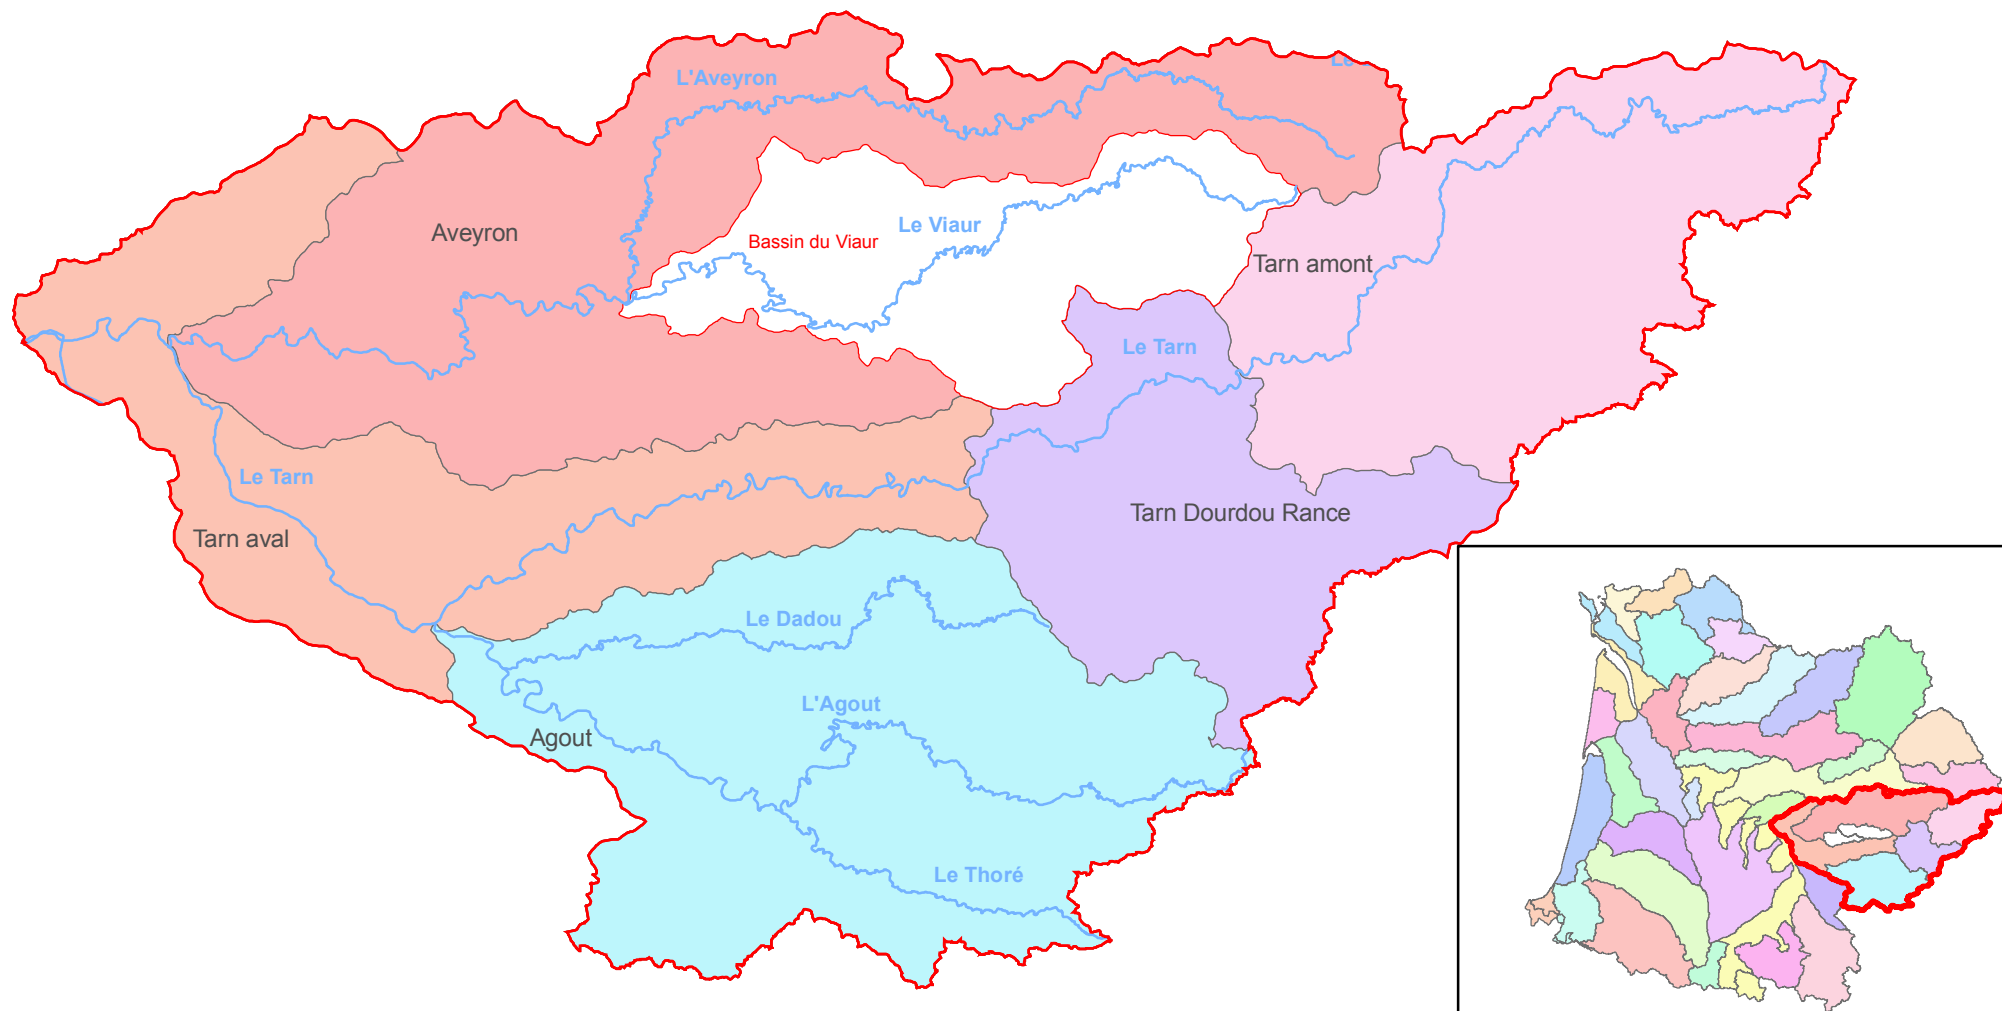

# Les Unités Hydrographiques de Référence au sein de la commission territoriale Tarn-Aveyron

-  Bassin versant du Viaur
-  Bassin versant Tarn-Aveyron (Commission territoriale)

0 10 20 Km

Source: BD Carthage, AEAG  
(sdage 2010-2015)