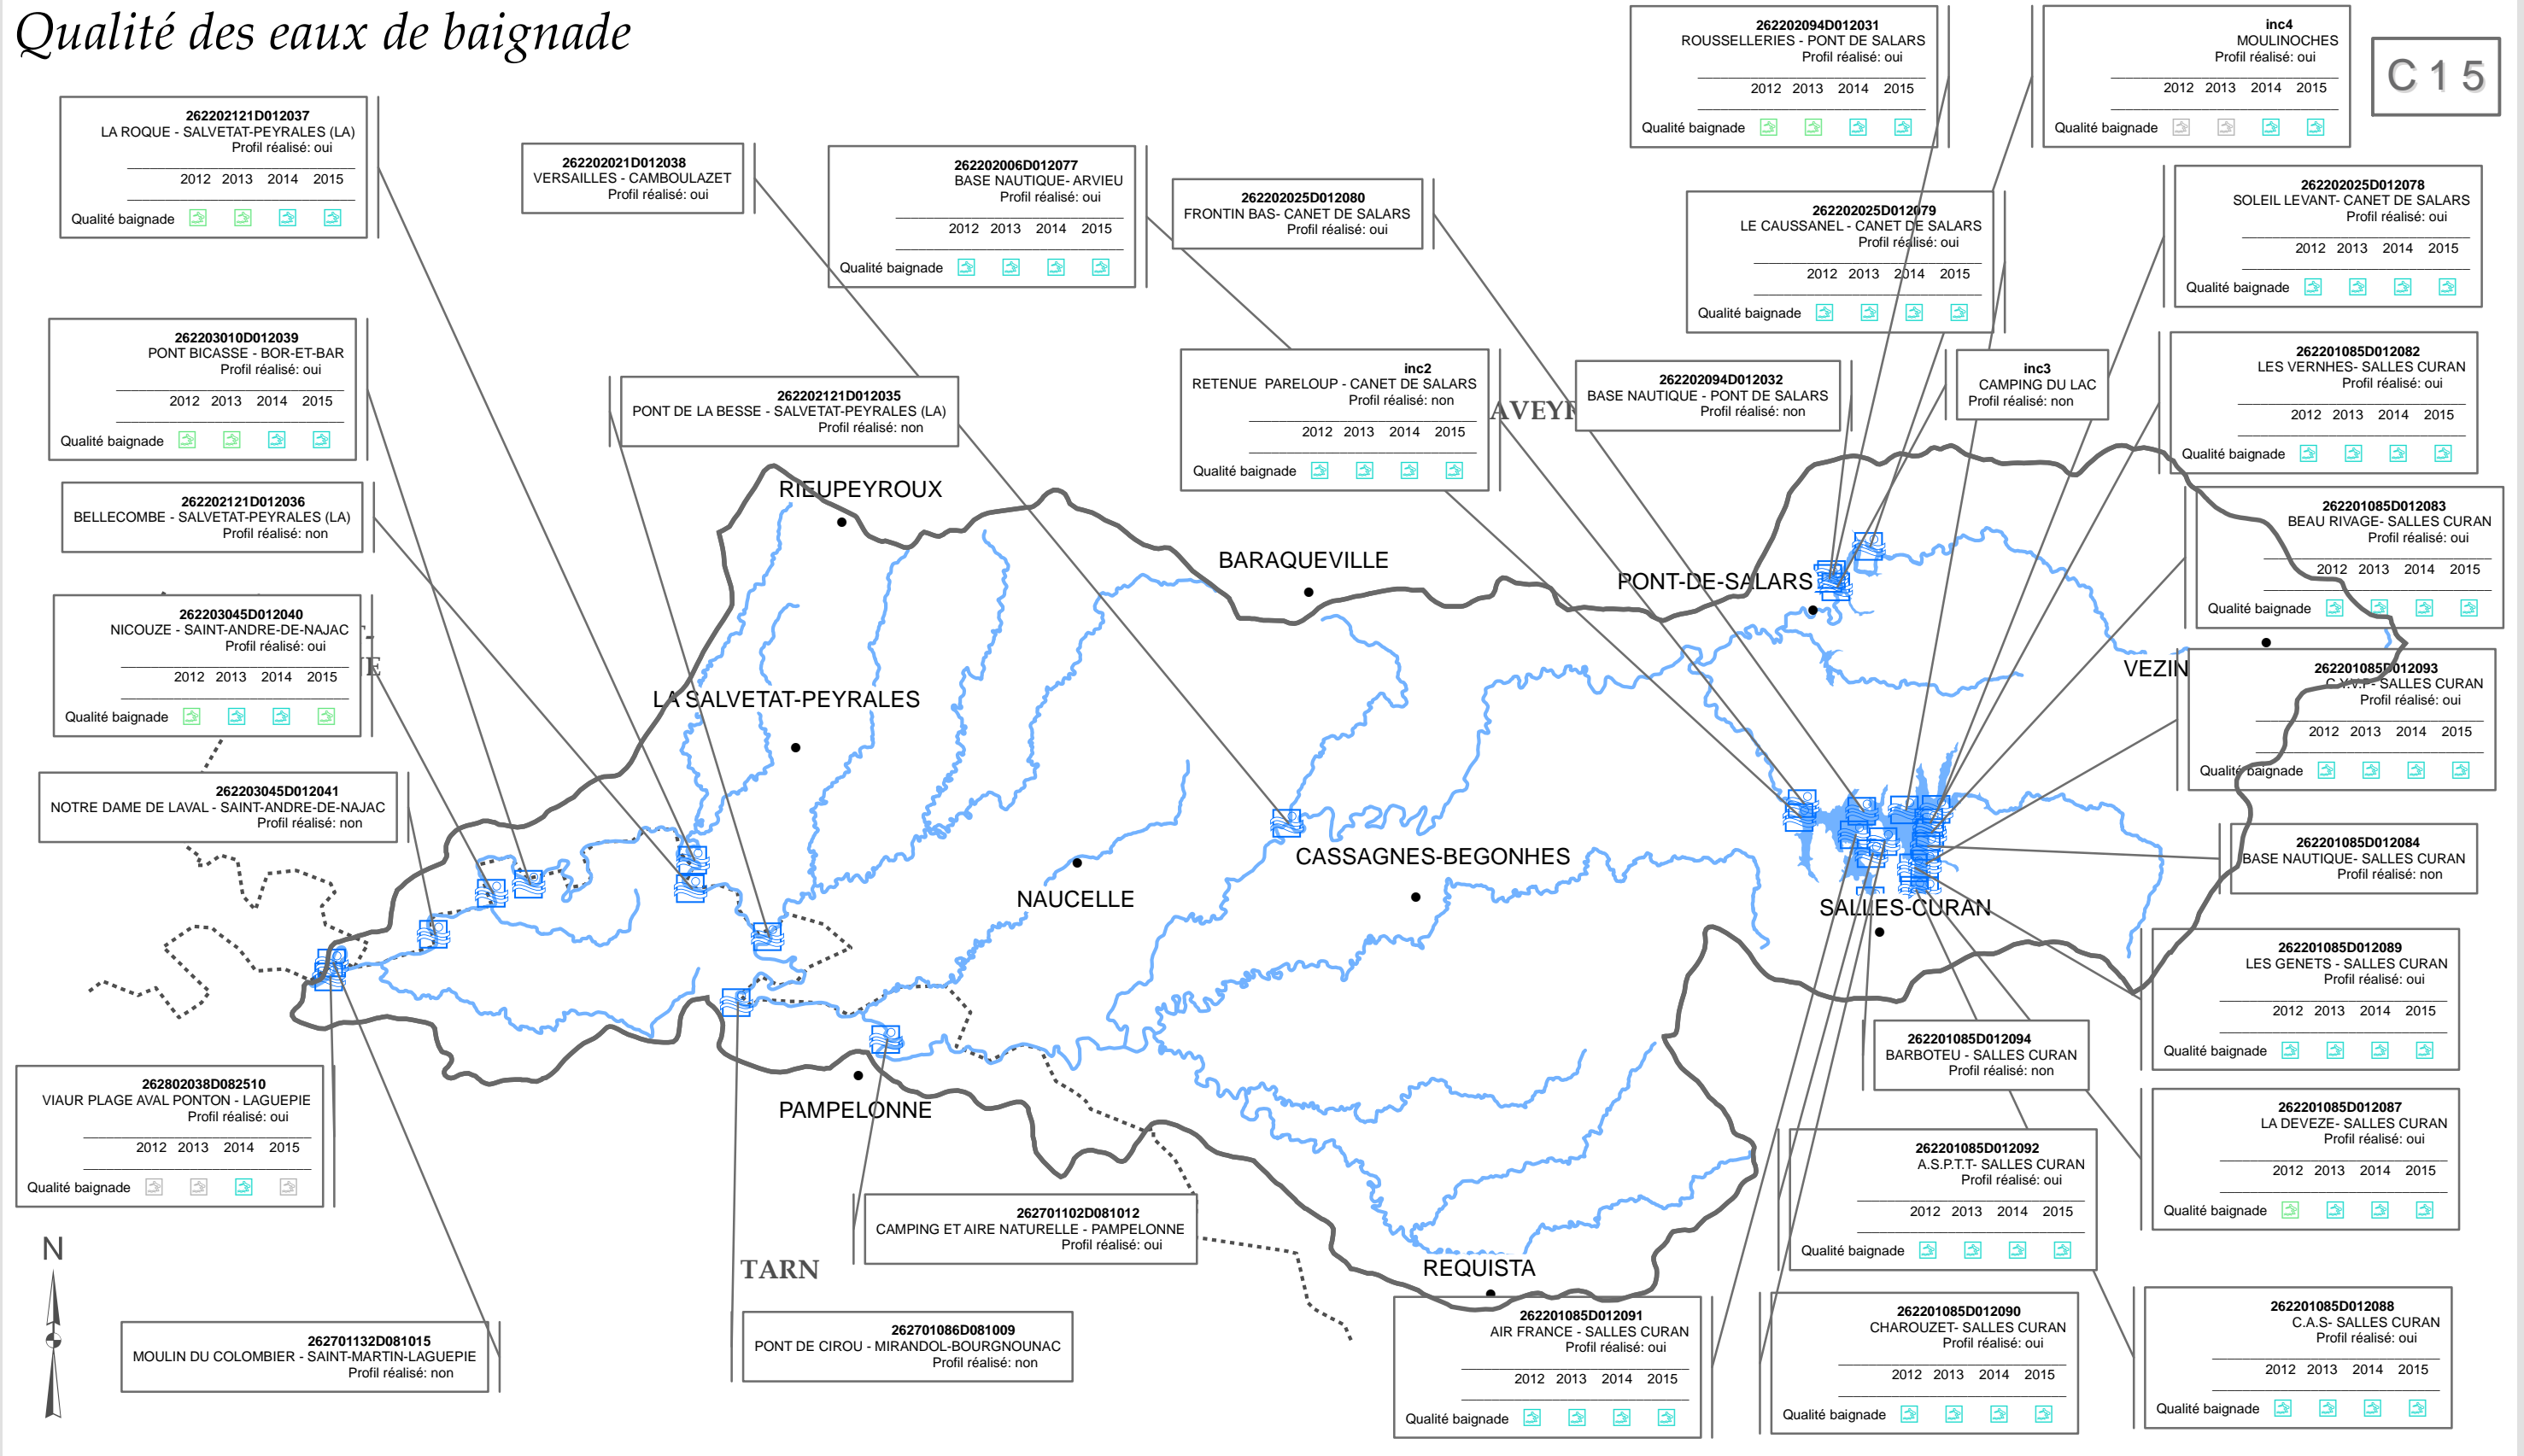

# Qualité des eaux de baignade

C 15

- baignade
- Limites départementales
- ME plan d'eau
- Très bon
- Moyen
- Villes ou villages
- Cours d'eau
- Médiocre
- Mauvais
- Inconnu

Source: BD Carthage  
© Copyright - SMBVV, Février 2016