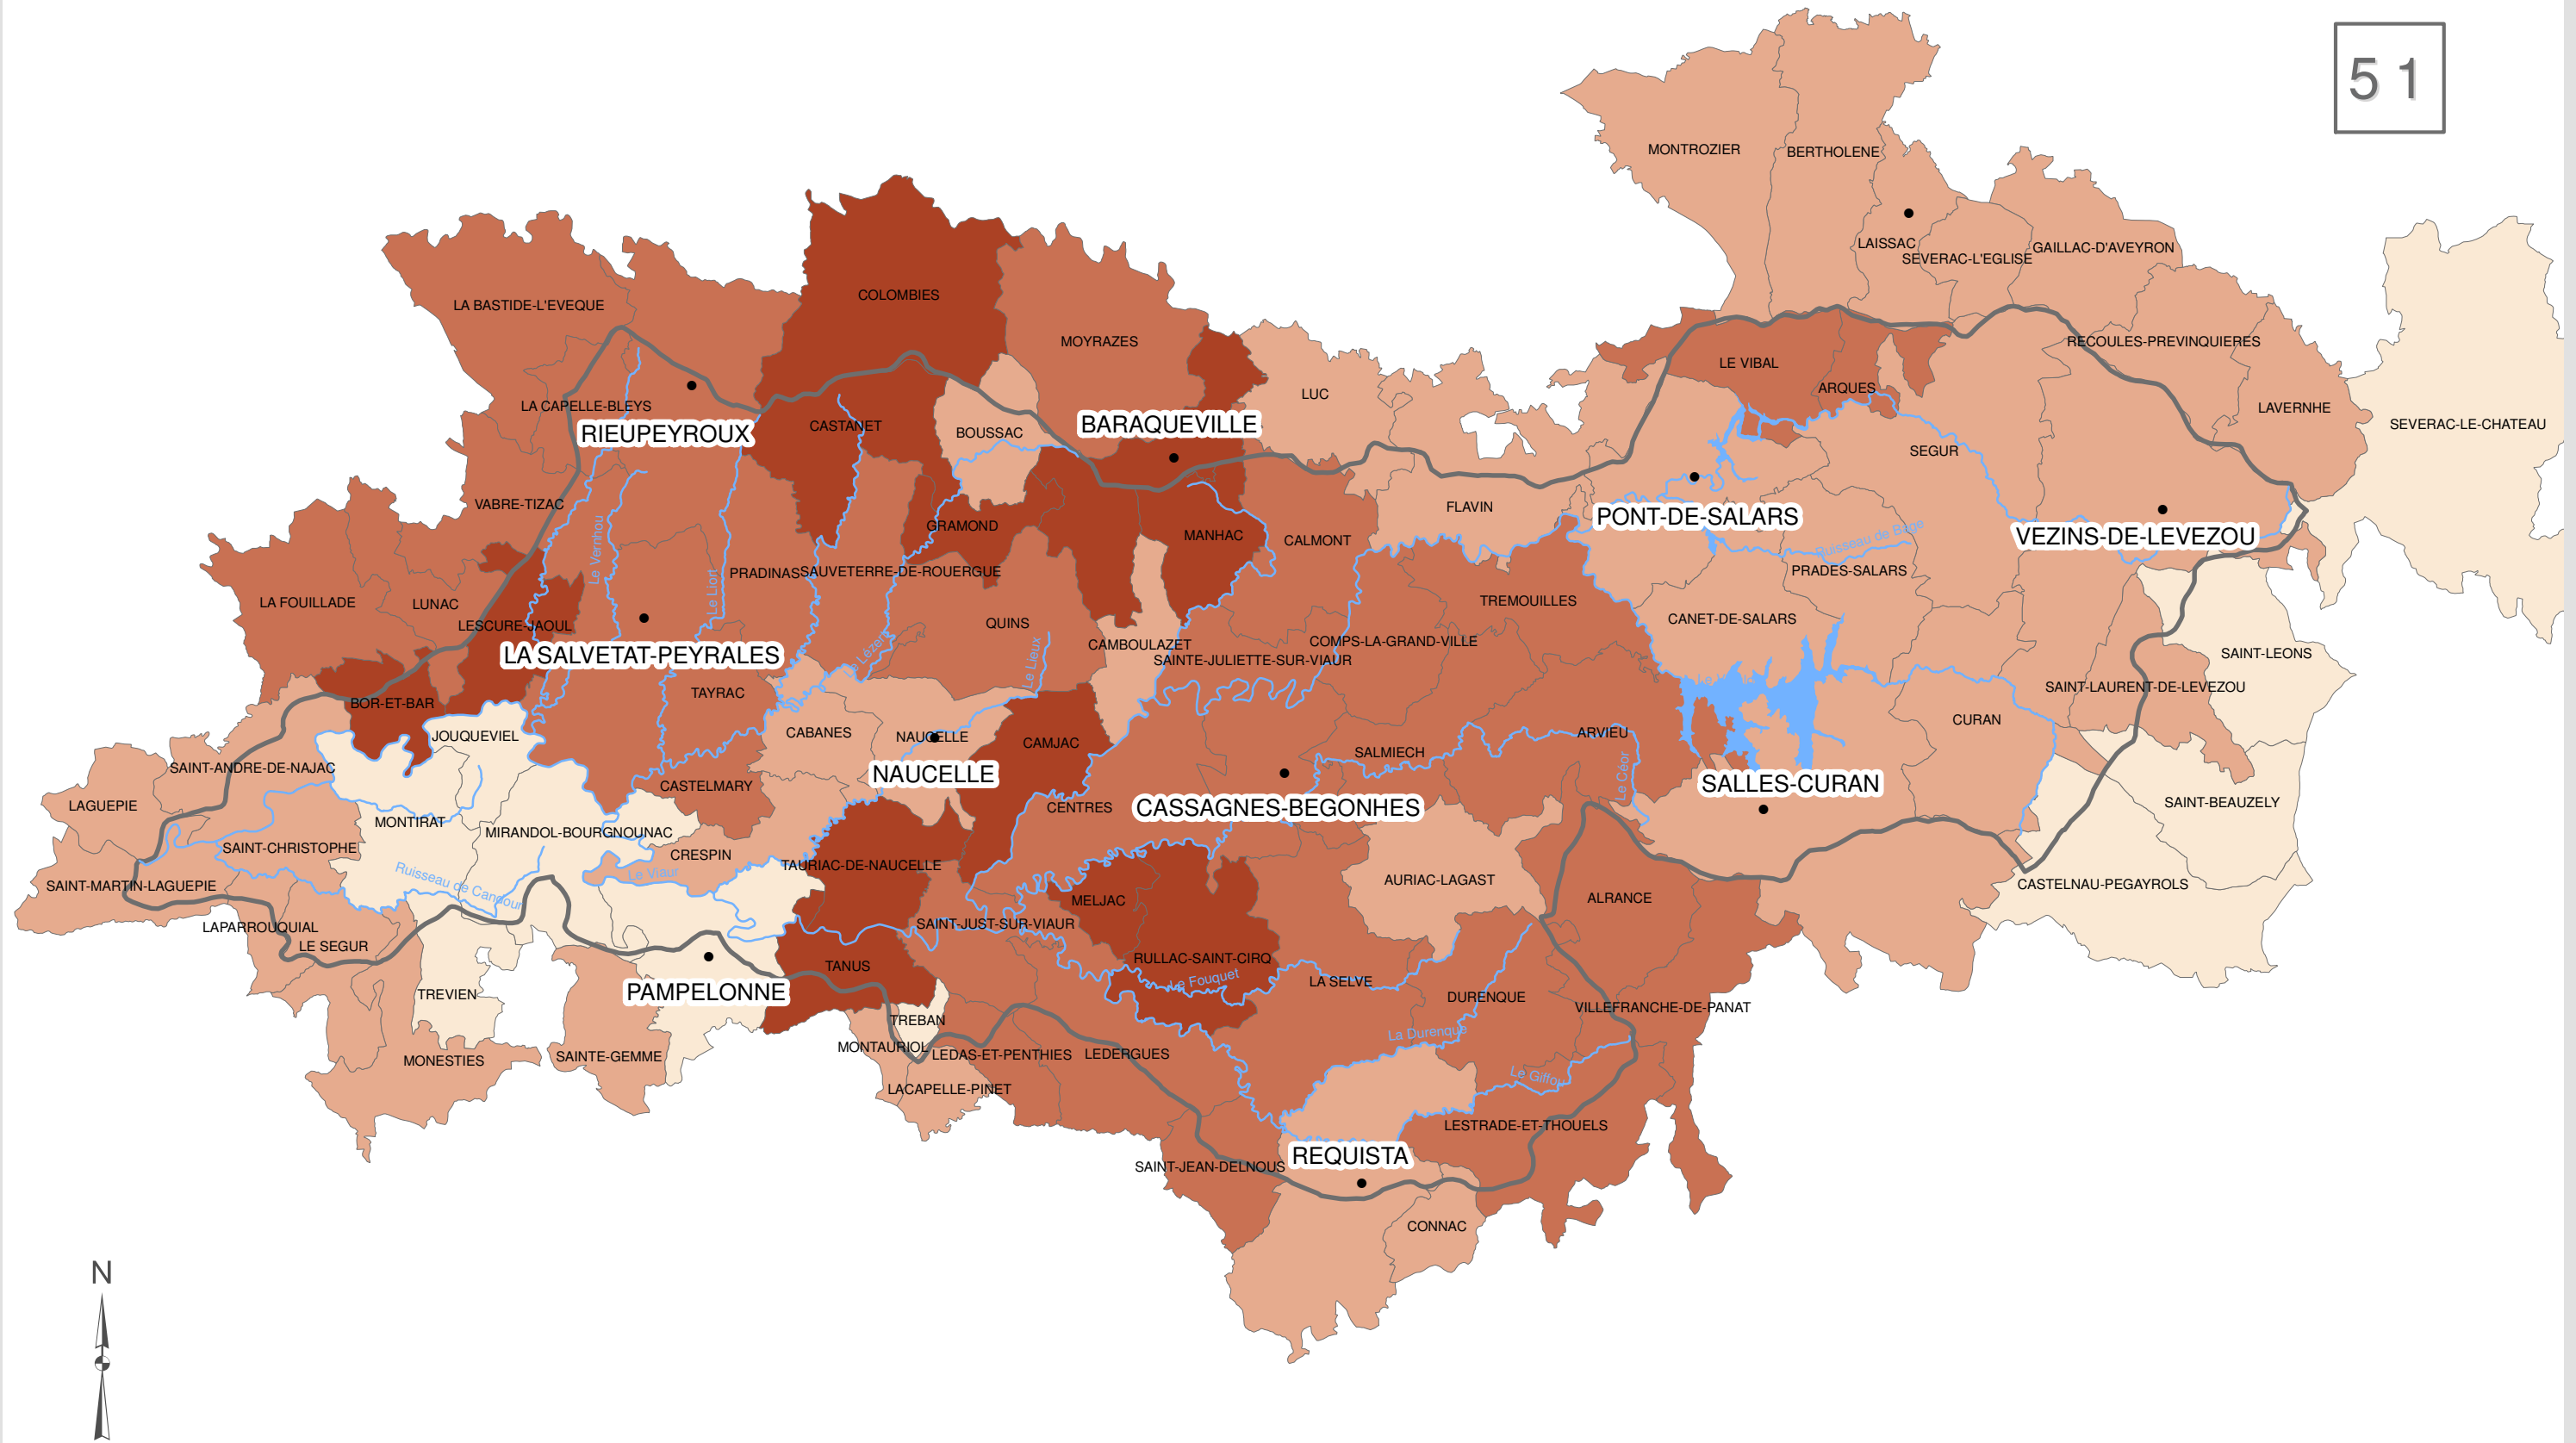

Chargement d'Unité de Gros Bétail (UGB) par hectare de Surface Agricole Utile (SAU) par commune pour 2010

51

Chargement UGB/Ha de SAU par commune en 2010 • Villes ou villages

1:251 403

Source: BD Carthage, RGA 2010

© Copyright - SMBVV, Décembre 2012

Références : Etat des Lieux du SAGE Viazur
 Chapitre 3 - II - B - Pressions agricoles