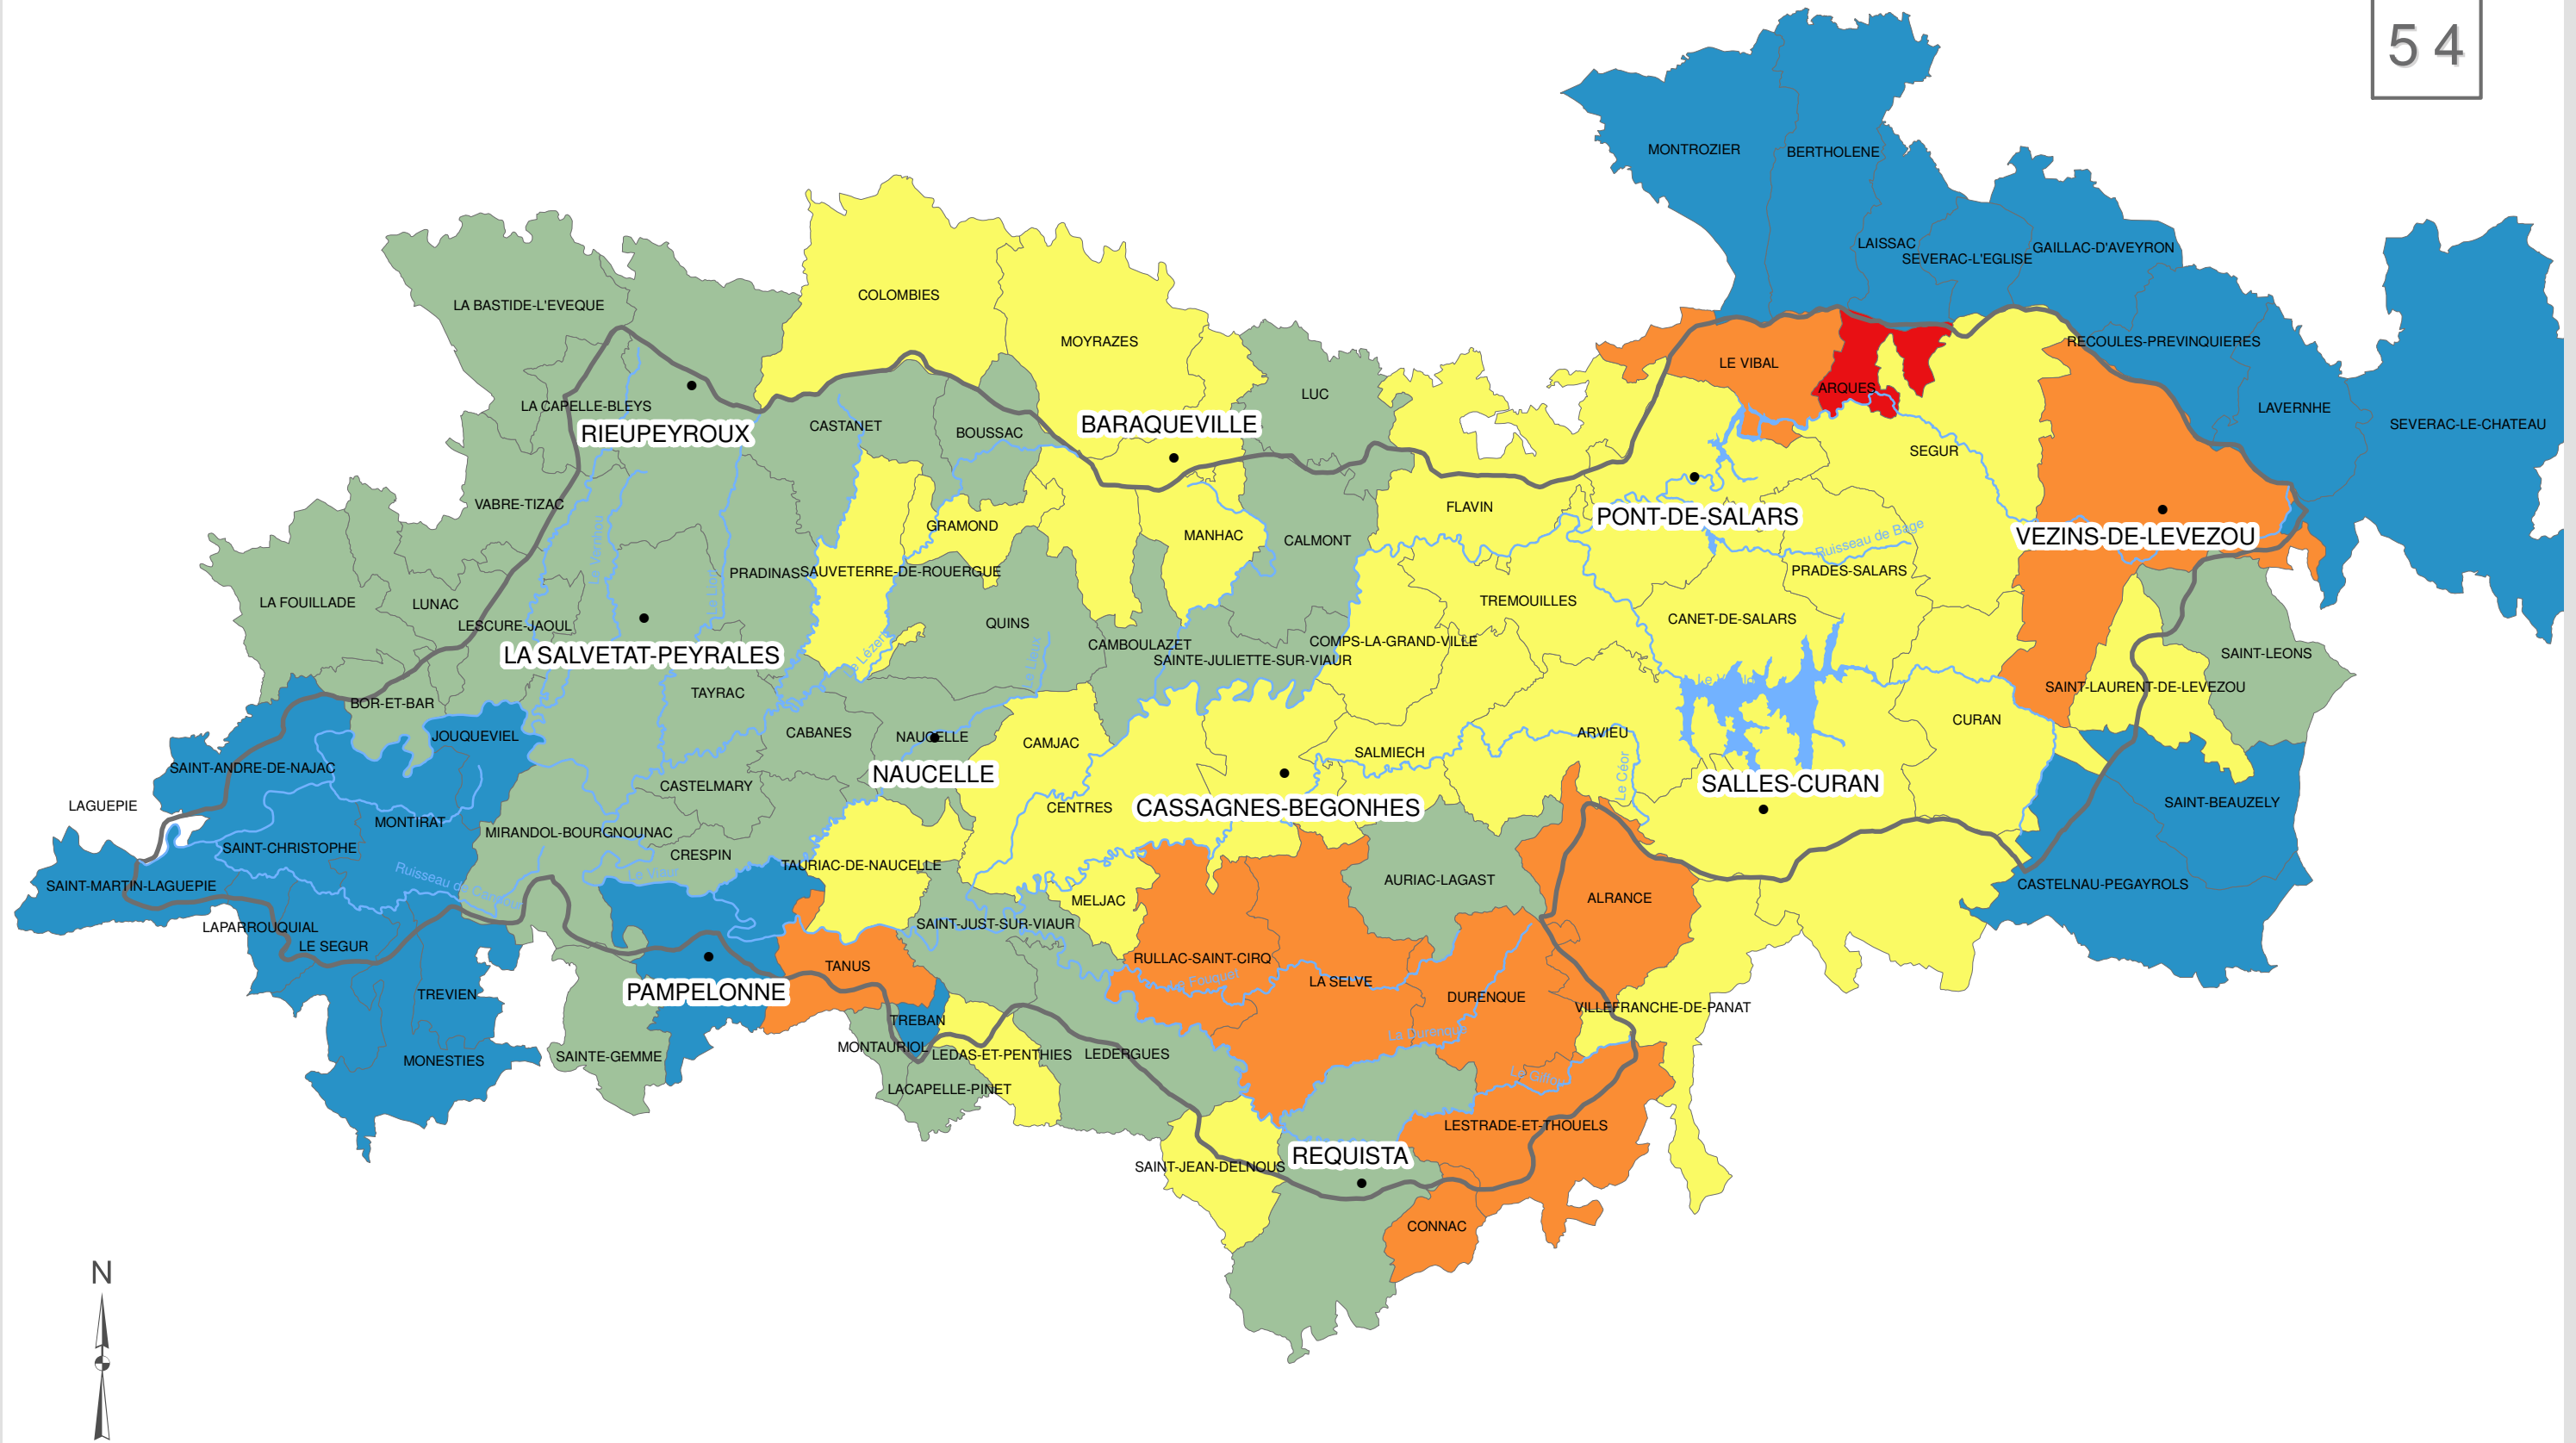

Evolution du chargement UGB (Unite de Gros Bétail)/Hectare de SAU (Surface Agricole Utile) entre 2000 et 2010

Evolution du chargement UGB / Ha de SAU entre 2000 et 2010

• Villes ou villages

1:251 403

Source: BD Carthage, RGA 2010

© Copyright - SMBVV, Décembre 2012

Références : Etat des Lieux du SAGE Viazur
 Chapitre 3 - II - B - Pressions agricoles