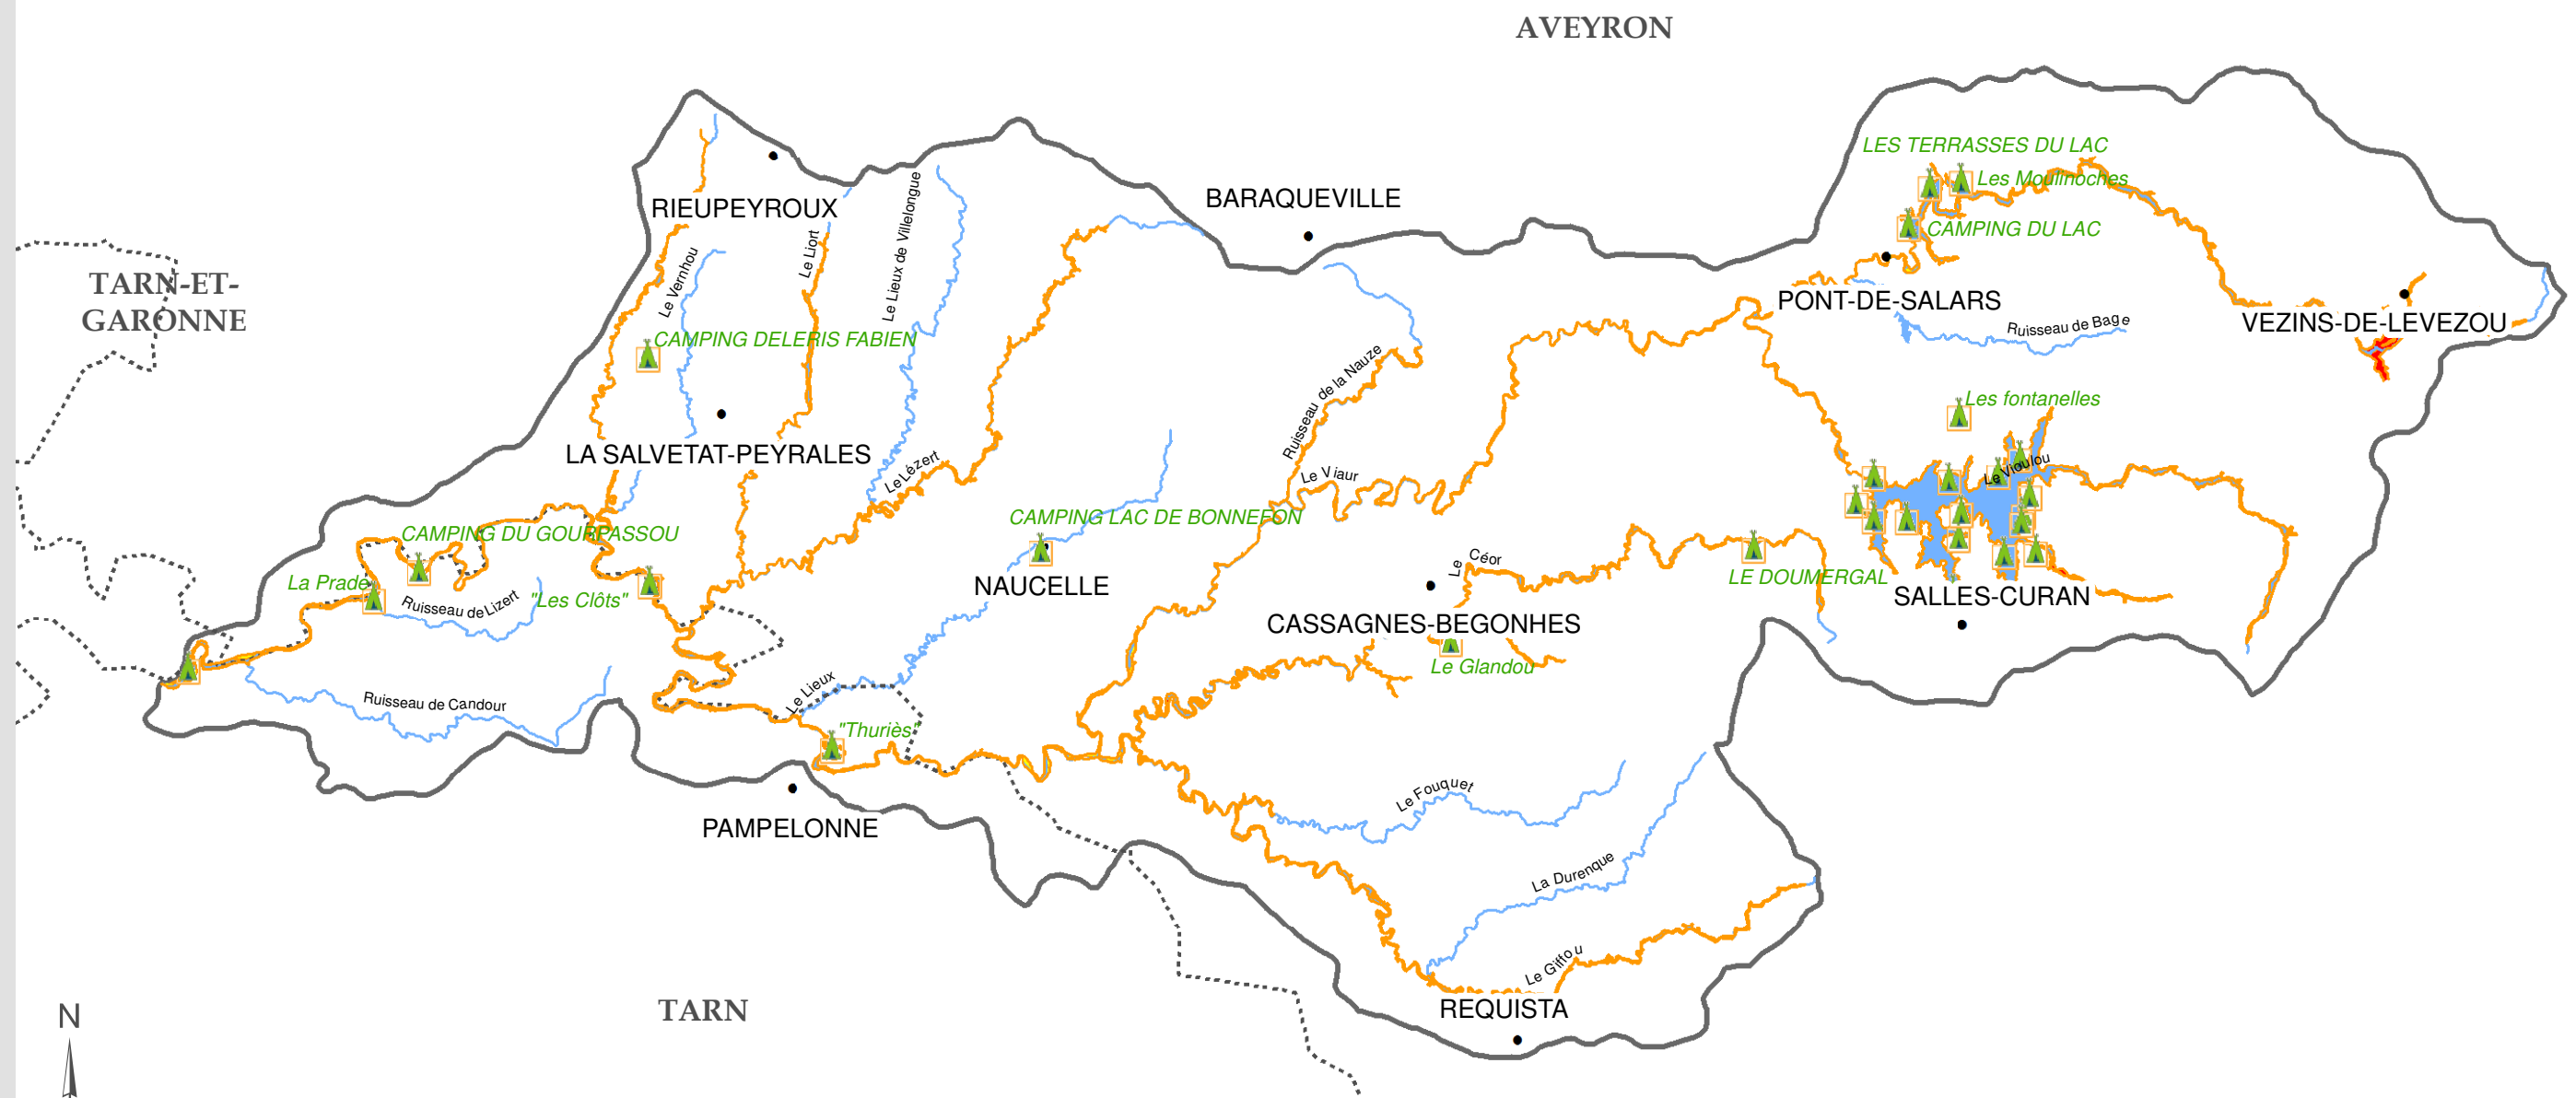

# Les campings du bassin versant du Viaur

-  Campings
-  Villes ou villages
-  encaissant
-  Limites départementales
-  Crue très fréquente
-  Crue Fréquente
-  Crue Exeptionnelle

0 1,5 3 6 Km  
 Source: BD Carthage, AEAG (SDAGE 2010-2015) © Copyright - SMBVV, Mai 2013

Références : Etat des Lieux du SAGE Viaur  
 Chapitre 3 - VII - Les Loisirs liés à l'eau