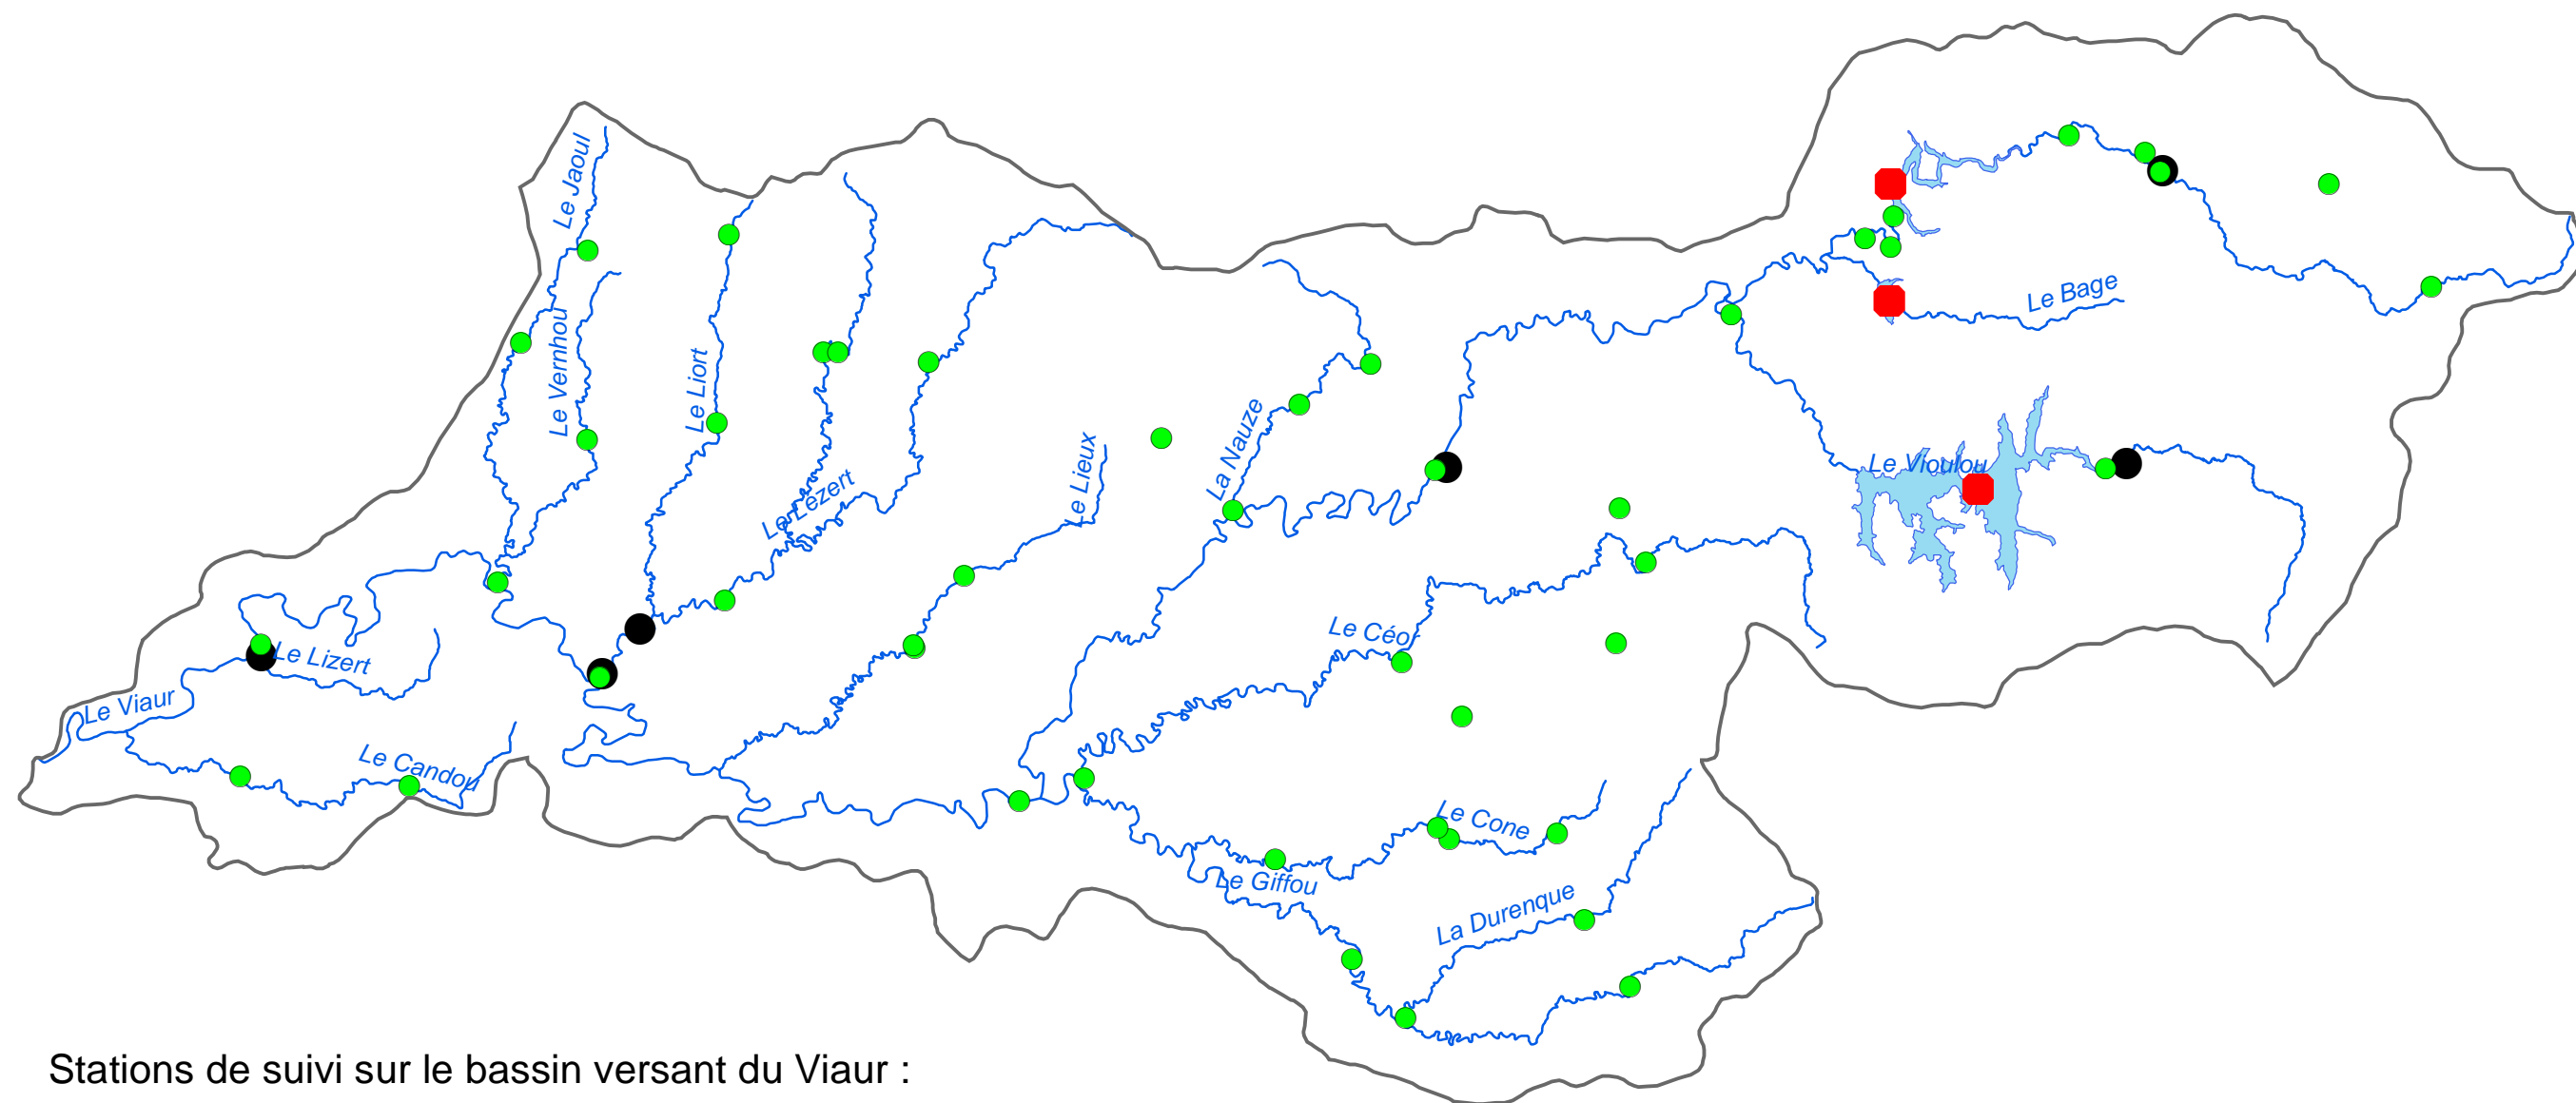

Les points de suivi de la qualité des eaux sur le bassin versant du Viaur

Stations de suivi sur le bassin versant du Viaur :

- 47 Stations de suivi qualité "rivière" ont été ou sont suivis
- 3 Stations de suivi en lac
- 6 Stations de pêche électrique

**Légende**

- Station qualité
- Station qualite lac
- Stations de peche électrique

Echelle : 1:234 000

Source: BD Carto, AEAG, IGN, SMBVV  
© Copyright - SMBVV, Octobre 2015