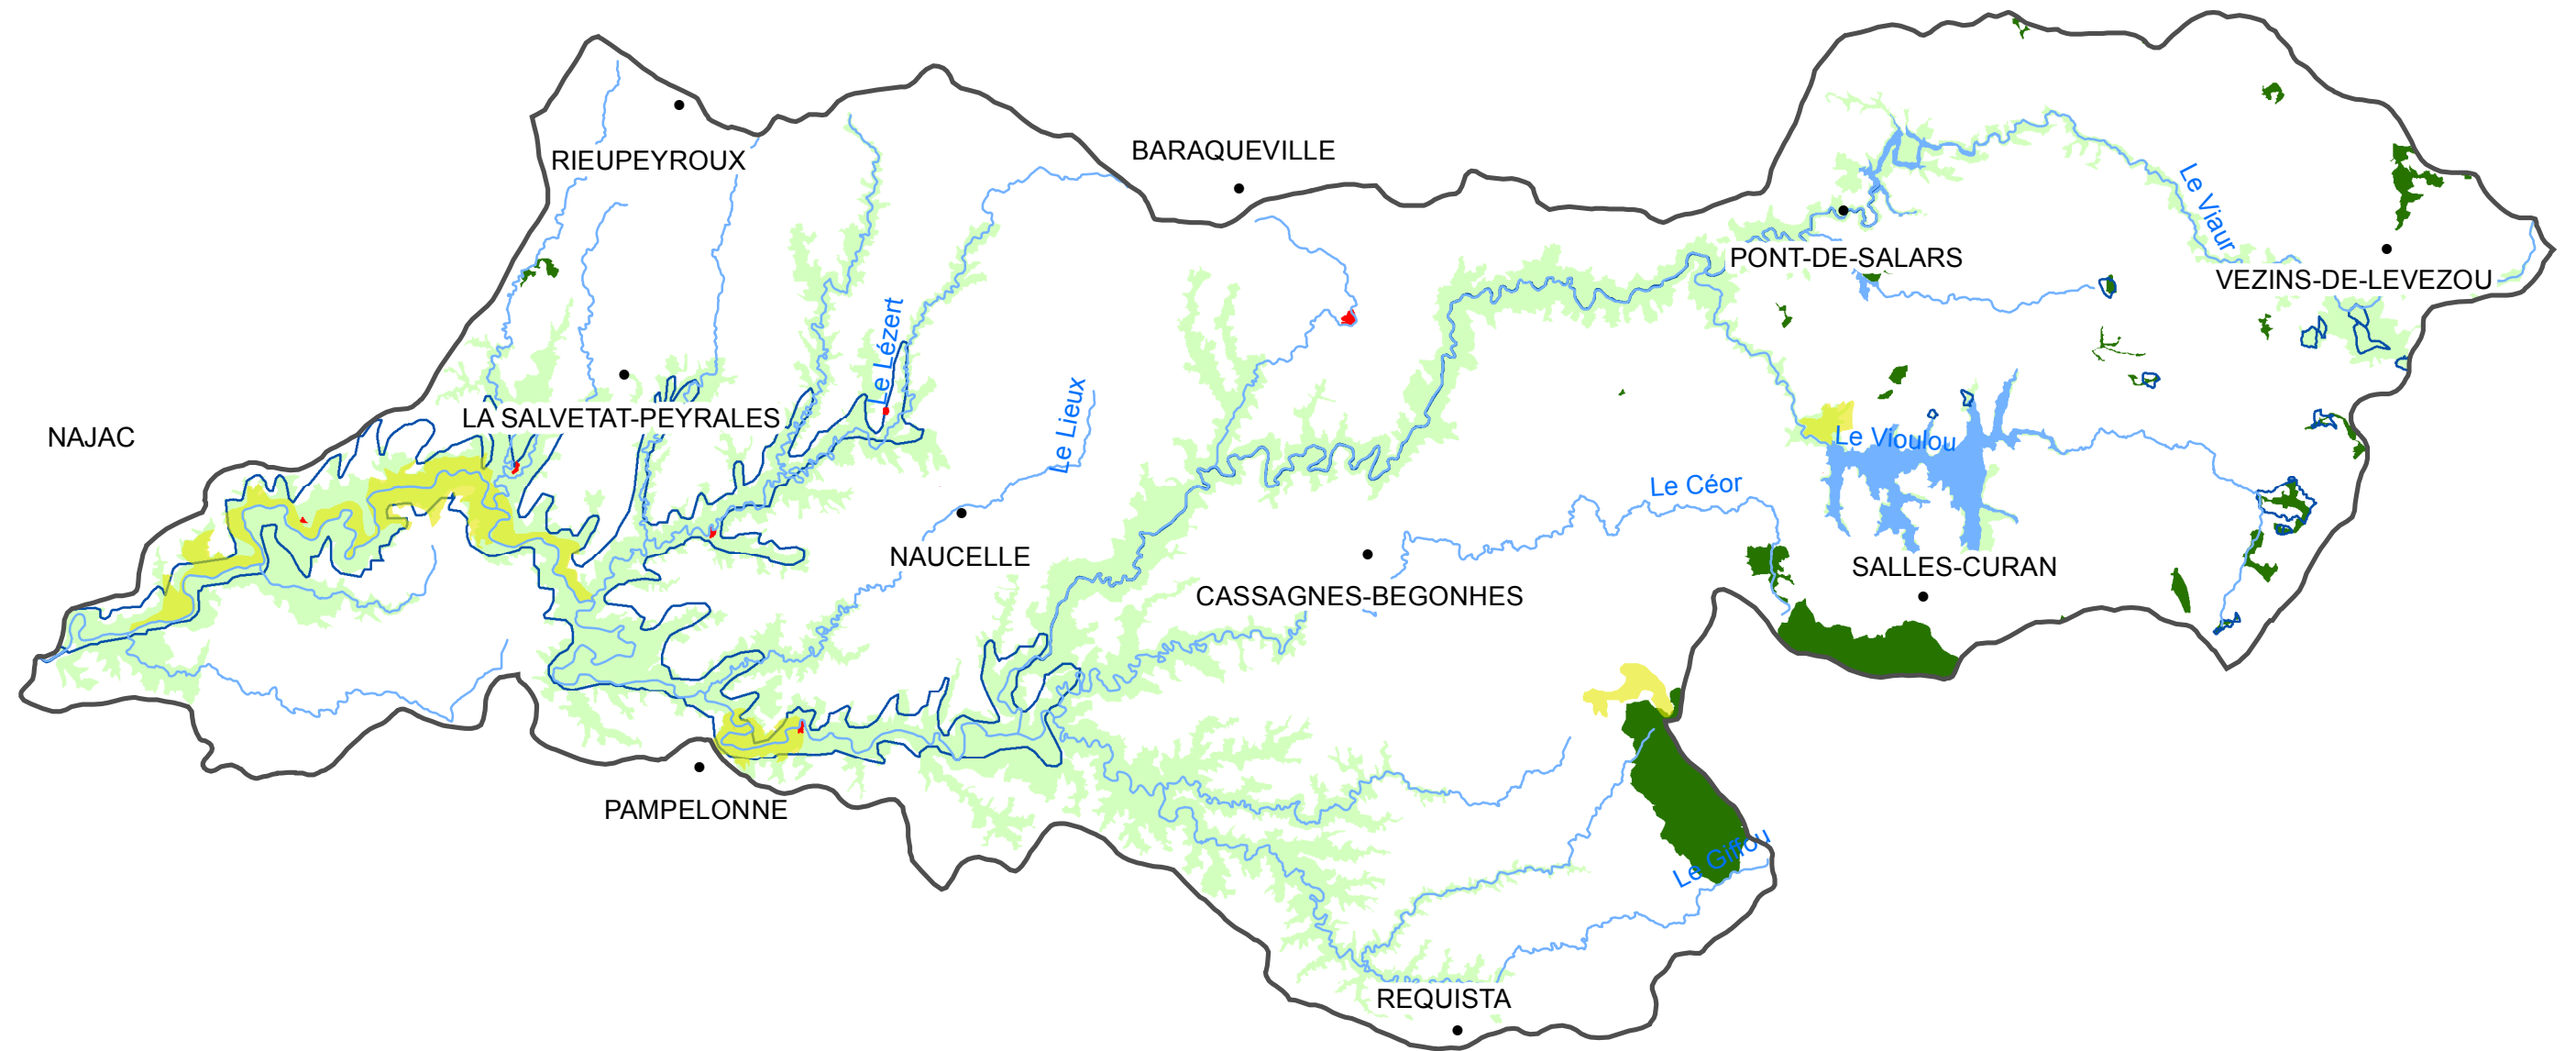

Les Zones Naturelles d'Intérêt Faunistique et Floristique (ZNIEFF), les zones natura 2000, les sites inscrits et classés et les Espaces Naturels Sensibles (ENS)

• Villes ou villages	Espaces Naturels Sensibles	<b>Zones Naturelles d'Intérêt Faunistique et Floristique</b>
Cours d'eau	Zones natura 2000	1
Sites inscrits ou classés		2

1:230 480      0 1.252.5 5 Km

Source: BD Carthage      © Copyright - SMBVV, Mai 2013

**Références : Etat des Lieux du SAGE Viaur**  
**Chapitre 1 - II - D - Milieux remarquables**